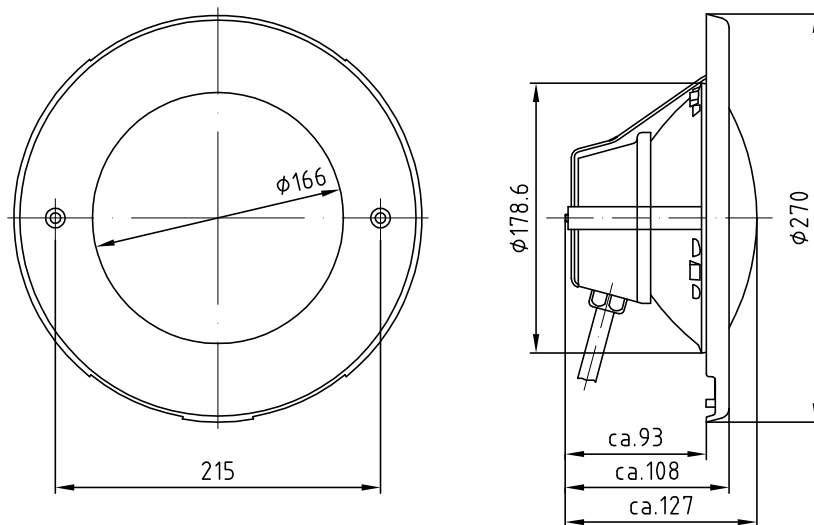

Art.-Nr. 4100050

Art.-Nr. 4130020

Diese Unterlage ist unser Eigentum und urheberrechtlich geschützt. Weitergabe an Dritte oder Vervielfältigung ist nicht statthaft.

Hugo Lahme GmbH
 Kahlenbecker Straße 2 - 58256 Ennepetal
 Telefon +49 (0) 23 33 / 96 96 0
 Fax +49 (0) 23 33 / 96 96 46
 www.lahme.de - info@lahme.de